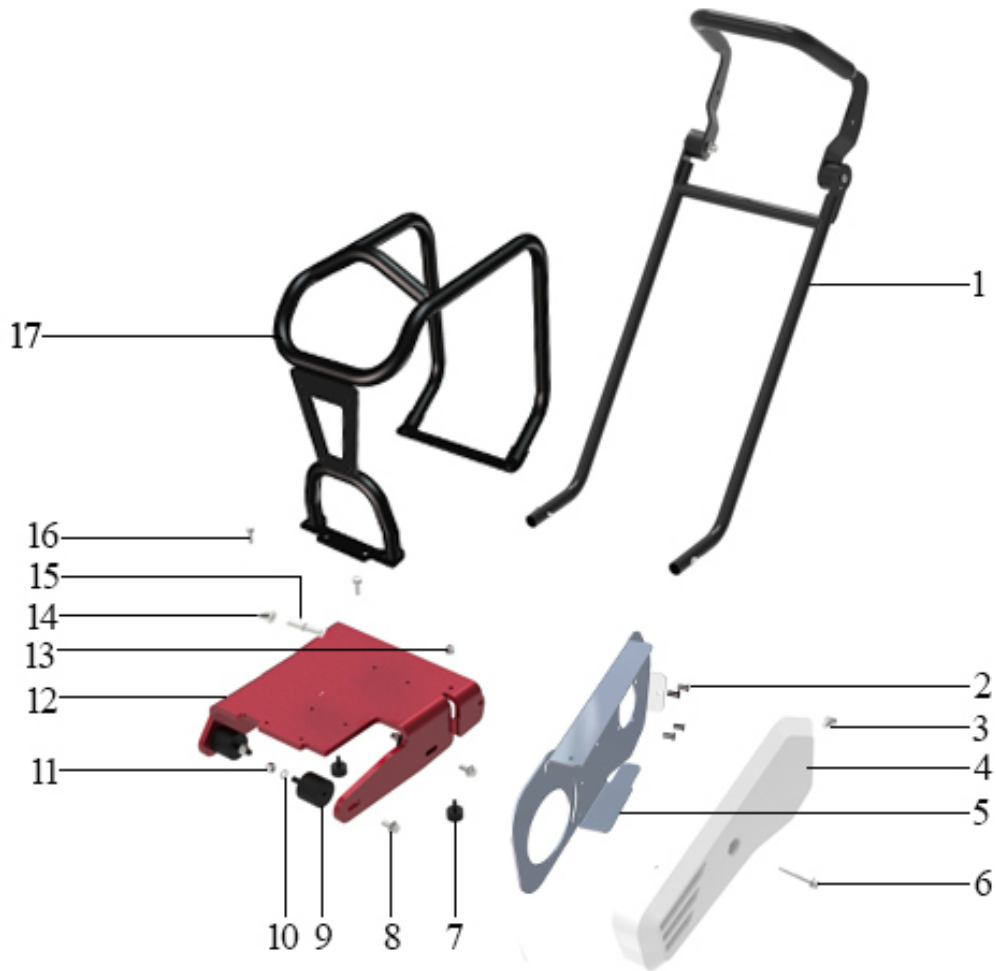

50 Frame Other machine parts

Item	Part No.	Qty	Name	SN INFO
1	4812085024	2	Handle, cpl., comfort	
1	4812085017	1	Handle, cpl., standard	
2	4812085047	4	Screw	
3	4812085048	2	Bolt	
4	4812085049	1	Belt guard	
5	4812085050	1	Belt tensioner lock	
6	4812085051	1	Screw	
7	4812085052	2	Vibrations isolator	
8	4812085053	4	Screw	
9	4812085054	4	Vibrations isolator	
10	4812085055	4	Washer	
11	4812085056	4	Nut	
12	4812085057	1	Engine plate	
13	4812085034	2	Nut	
14	4812085029	2	Bolt	
15	4812085021	2	Bolt	
16	4812085029	2	Bolt	
17	4812085058	1	Lifting hook