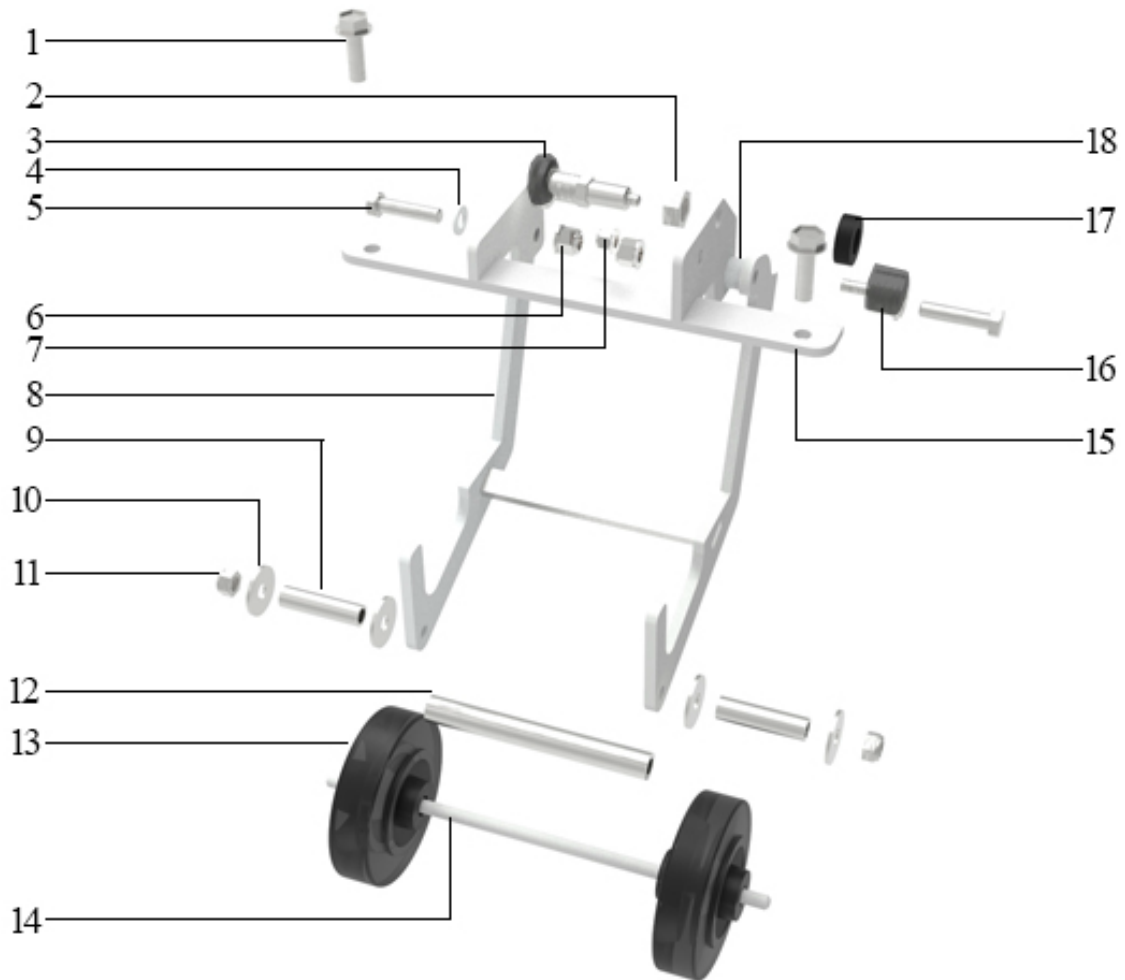

Transport wheel parts Transport wheel parts

Item	Part No.	Qty	Name	SN INFO
1	4812085029	2	Bolt	
2	4812085030	1	Nut	
3	4812085031	1	Indexing plungers	
4	4812085032	2	Washer	
5	4812085033	2	Bolt	
6	4812085034	2	Nut	
7	4812085035	1	Nut	
8	4812085036	1	Bracket	
9	4812085037	2	Wheel hubs	
10	4812085038	4	Washer	
11	4812085214	2	Nut	
12	4812085040	1	Spacer	
13	4812085041	2	Wheel	
14	4812085042	1	Stud screw	
15	4812085043	1	Bracket	
16	4812085044	1	Impact damper	
17	4812085045	2	Washer	
18	4812085046	2	Spacer