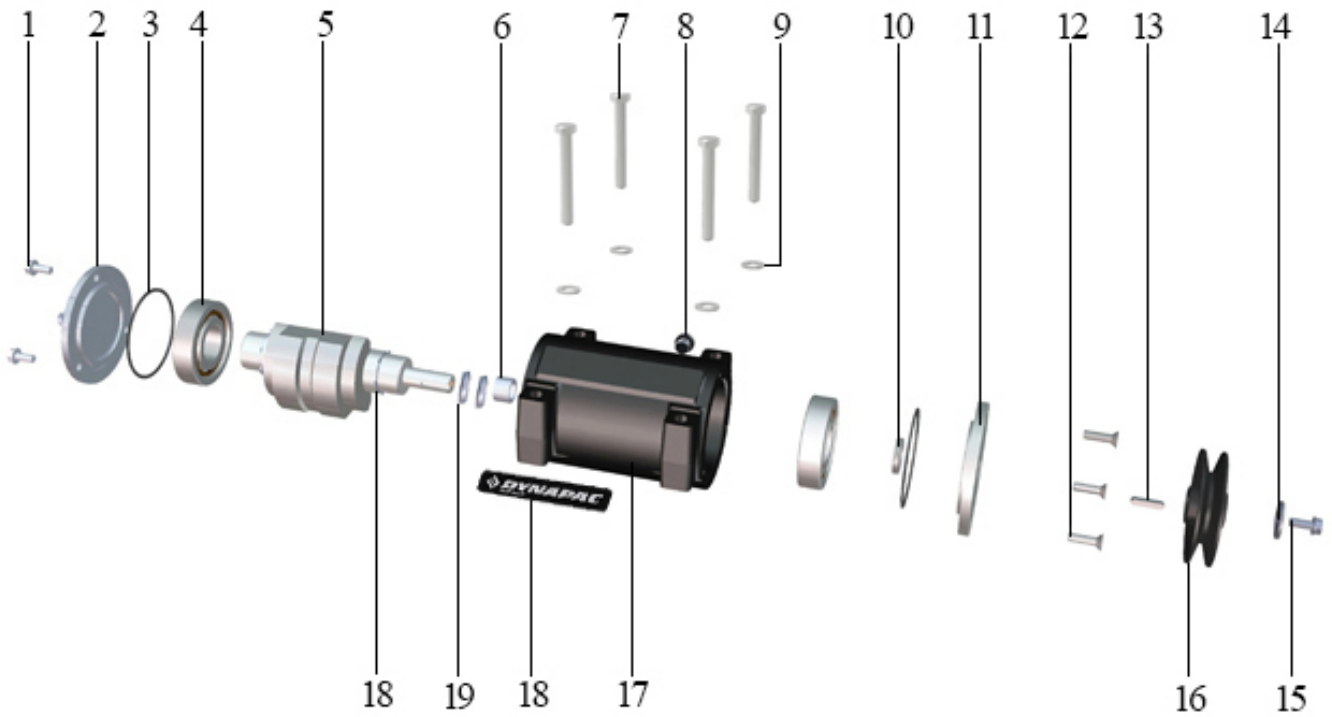

Item	Part No.	Qty	Name	SN INFO
1	4812085017	1	Handle, cpl., standard	

**Frame with Attachment Parts** Handle, standard parts

Item	Part No.	Qty	Name	SN INFO
1	4812085018	1	Handle upper	
2	4812085019	2	Handle lower	
3	4812085022	2	Plug	
4	4812085023	4	Bolt	

**Plate / Foot** Base plate 500mm

Item	Part No.	Qty	Name	SN INFO
1	4812085053	4	Screw	
2	4812085054	4	Vibrations isolator	
3	4812085056	4	Nut	
4	4812085055	4	Washer	
5	4812085061	1	Base plate 500mm	

**Plate / Foot** Vibrations unit, cpl.

Item	Part No.	Qty	Name	SN INFO
1	4812085065	1	Vibrations unit, cpl.	
2	-	1	Vibrations unit parts	

**Plate / Foot** Vibrations unit parts, DFP9X

Item	Part No.	Qty	Name	SN INFO
1	4812085066	3	Bolt	
2	4812085067	1	Lock	
3	4812085068	2	O-ring	
4	4812085069	2	Roller bearing	
5	4812085070	1	Eccentric shaft	
6	4812085071	1	Inner ring	
7	4812085072	4	Bolt	
8	4812085073	1	Plug	
9	4812085074	4	Washer	
10	4812085075	1	Radial sealing	
11	4812085076	1	Lock	
12	4812085077	3	Bolt	
13	4812085078	1	Flat key	
14	4812085079	1	Washer	
15	4812085066	1	Bolt	
16	4812085080	1	V-belt pulley	
17	4812085081	1	Housing	
18	4812085124	1	Decal	
19	4812085157	2	Washer	
20	4812085082	1	Circlip	