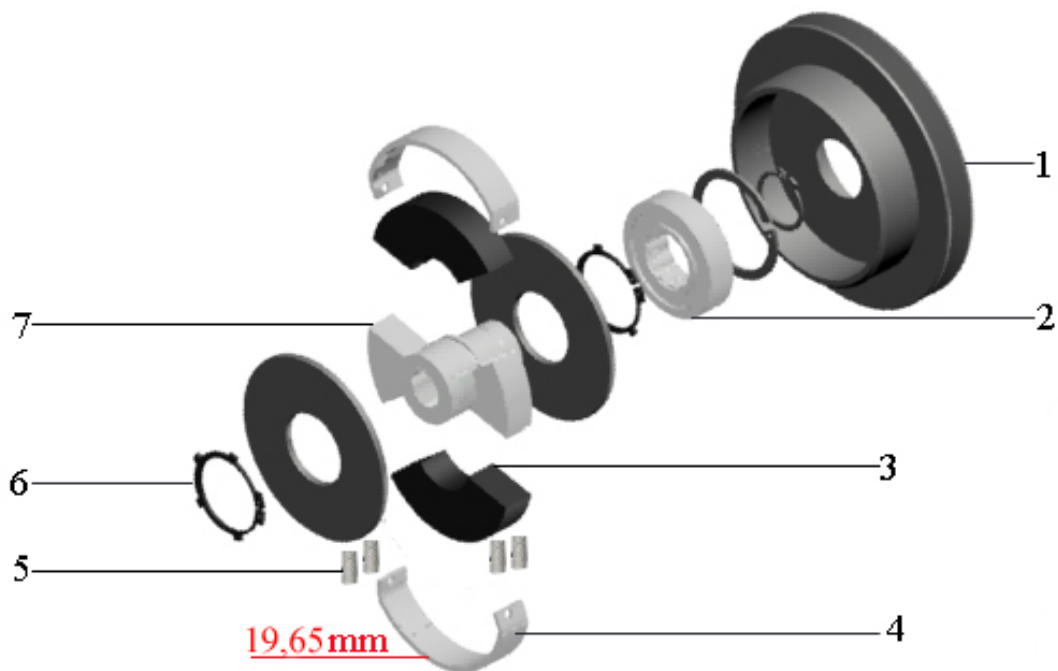

Tue Feb 14 13:44:47 UTC 2023

Item	Part No.	Qty	Name	SN INFO
1	4812085001	1	Bonnet	
2	4812085002	1	Sealing	
3	4812085003	1	spark-plug connector	
4	4812085004	2	Wing nut	
5	4812085005	1	Cover	
6	4812085006	1	Filler cap	
7	4812085007	1	Radial seal	
8	4812085008	1	Seal	
9	4812085198		Cap	
10	4812085009	1	Dip stick	
11	4812085010	1	Control, oil alert	
12	4812085011	1	Circuit breaker	
13	4812085199		Recoil starter	
14	4812085012	1	Spring throttle return	
15	4812085013	1	Spring regulator	
16	4812085014	1	Fuel tank	
17	4812085015	1	Air filter	
18	4812085200		Muffler, cpl.	
19	4812085201		Protector	
20	4812085016	1	Spark-plug	

**Engine / Fitting Parts** V-Belt

Item	Part No.	Qty	Name	SN INFO
1	4812085059		V-belt	

**Engine / Fitting Parts** Clutch, cpl.

Item	Part No.	Qty	Name	SN INFO
1	4812085130	1	Clutch, cpl.	

**Engine / Fitting Parts** Centrifugal clutch parts

Item	Part No.	Qty	Name	SN INFO
1	4812085131	1	Belt pulley	
2	4812085132	1	Ball bearing	
3	4812085133	2	Weight	
4	4812085134	2	Clutch lining	
5	4812085135	4	Spring	
6	4812085136	1	Circlip	
7	4812085141	1	Hub	