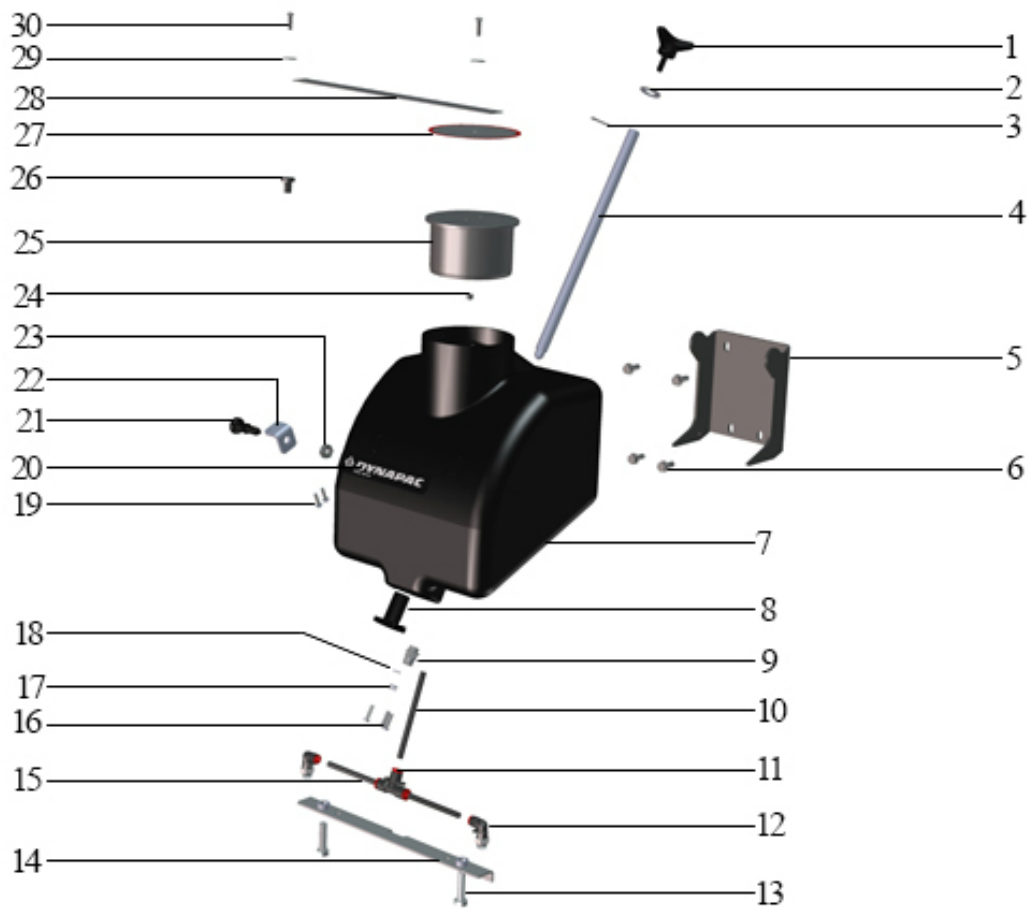

Special Equipment 4812335010 Water system, DFP9X/Xe

Item	Part No.	Qty	Name	SN INFO
1	4812085092	1	Knob	
2	4812085093	1	Washer	
3	4812085094	1	Splint pin	
4	4812085095	1	Rod	
5	4812085096	1	Bracket	
6	4812085066	1	Bolt	
7	4812085106	1	Water tank	
8	4812085097	1	Nozzle	
9	4812085107	1	Adapter	
10	4812085108	1	Hose	
11	4812085109	1	T coupling	
12	4812085110	2	Adapter	
13	4812085111	2	Bolt	
14	4812085112	1	Sprinkler	
15	4812085108	2	Hose	
16	4812085098	3	Bolt	
17	4812085113	1	Washer	
18	4812085114	1	O-ring	
19	4812085098	1	Bolt	
20	4812085124	1	Decal	
21	4812085031	1	Indexing plungers	
22	4812085115	1	Bracket	
23	4812085030	1	Nut	
24	4812085116	1	Nut	
25	4812085117	1	Filler cap	
26	4812085118	1	Nut	
27	4812085119	1	Decal	
28	4812085120	1	Belt	
29	4812085121	1	Washer	
30	4812085122	1	Bolt