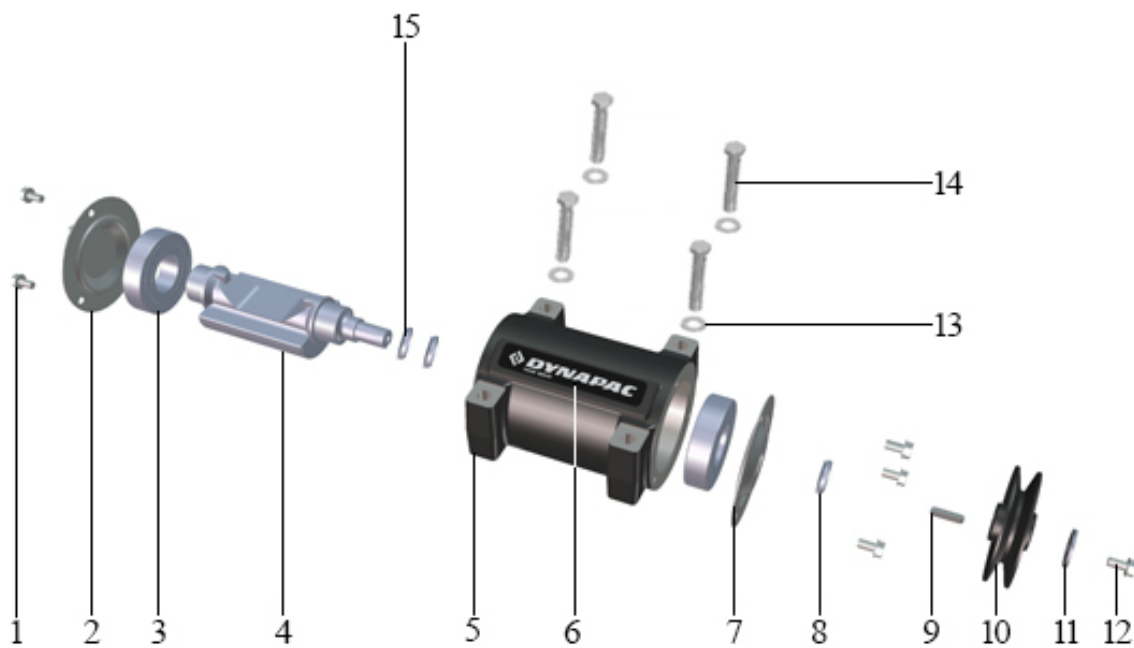

Item	Part No.	Qty	Name	SN INFO
1	4812085017	1	Handle, cpl., standard	

Frame with Attachment Parts Handle, standard parts

Item	Part No.	Qty	Name	SN INFO
1	4812085018	1	Handle upper	
2	4812085019	2	Handle lower	
3	4812085022	2	Plug	
4	4812085023	4	Bolt	

Plate / Foot Base plate 430mm

Item	Part No.	Qty	Name	SN INFO
1	4812085053	4	Screw	
2	4812085054	4	Vibrations isolator	
3	4812085056	4	Nut	
4	4812085055	4	Washer	
5	4812085060	1	Base plate 430mm	

Plate / Foot Vibrations unit, cpl., DFP8X

Item	Part No.	Qty	Name	SN INFO
1	4812085083	1	Vibrations unit	
2	-	1	Vibrations unit parts	

Plate / Foot Vibrations unit parts, DFP8X

Item	Part No.	Qty	Name	SN INFO
1	4812085084	6	Bolt	
2	4812085085	1	Lock	
3	4812085086	2	Ball bearing	
4	4812085087	1	Shaft	
5	4812085088	1	Housing	
6	4812085124	1	Decal	
7	4812085089	1	Lock	
8	4812085090	1	V-ring	
9	4812085078	1	Flat key	
10	4812085080	1	V-belt pulley	
11	4812085079	1	Washer	
12	4812085084	1	Bolt	
13	4812085074	4	Washer	
14	4812085072	4	Bolt	
15	4812085157	2	Washer	