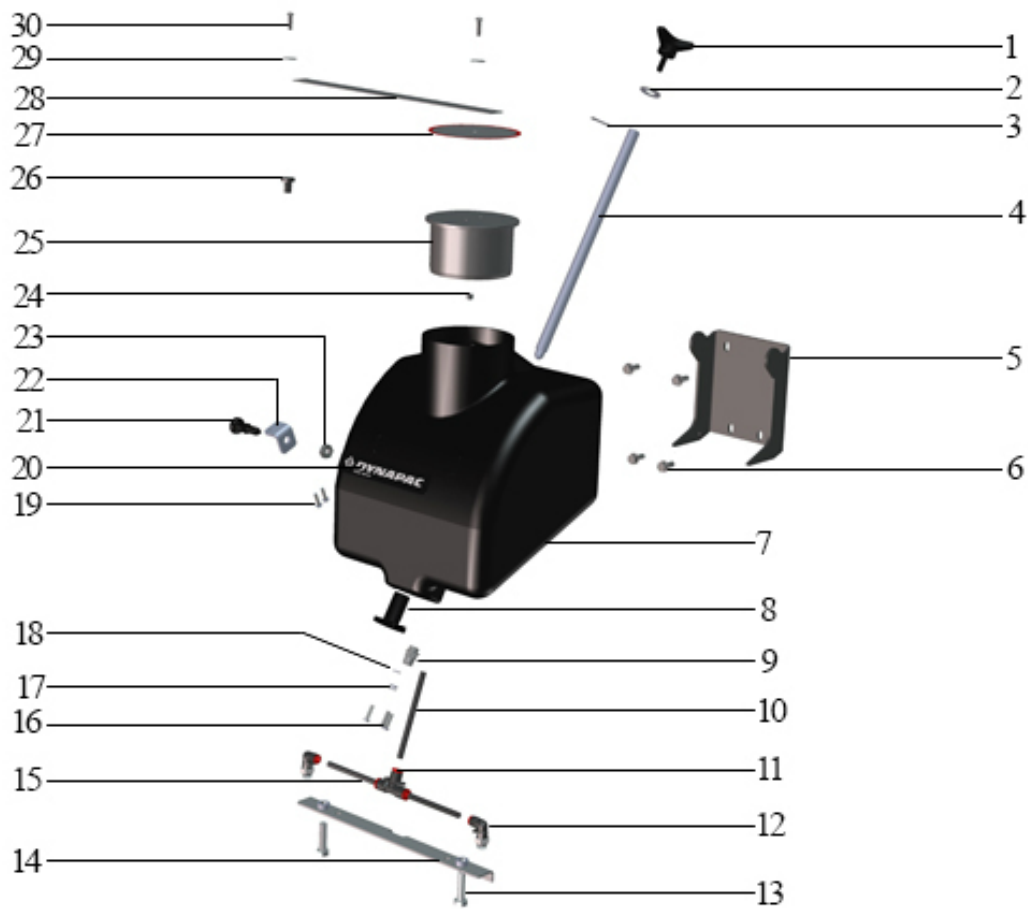

Special Equipment 4812335008 Water system, DFP8X/Xe

Item	Part No.	Qty	Name	SN INFO
1	4812085092	1	Knob	
2	4812085093	1	Washer	
3	4812085094	1	Splint pin	
4	4812085095	1	Rod	
5	4812085096	1	Bracket	
6	4812085066	1	Bolt	
7	4812085106	1	Water tank	
8	4812085097	1	Nozzle	
9	4812085107	1	Adapter	
10	4812085108	1	Hose	
11	4812085109	1	T coupling	
12	4812085110	2	Adapter	
13	4812085111	2	Bolt	
14	4812085140	1	Sprinkler	
15	4812085108	2	Hose	
16	4812085098	3	Bolt	
17	4812085113	1	Washer	
18	4812085114	1	O-ring	
19	4812085098	1	Bolt	
20	4812085124	1	Decal	
21	4812085031	1	Indexing plungers	
22	4812085115	1	Bracket	
23	4812085030	1	Nut	
24	4812085116	1	Nut	
25	4812085117	1	Filler cap	
26	4812085118	1	Nut	
27	4812085119	1	Decal	
28	4812085120	1	Belt	
29	4812085121	1	Washer	
30	4812085122	1	Bolt