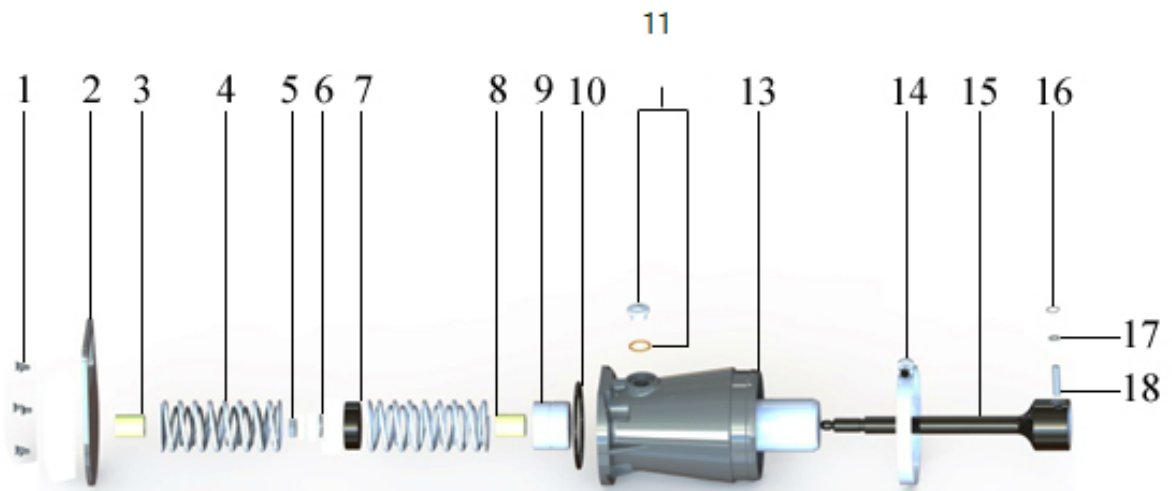

20 Transmission Spring cylinder

Item	Part No.	Qty	Name	SN INFO
1	4812085260	6	Screw	
2	4812085261	1	Cover	
3	4812085262	1	Stopper	
4	4812085266	2	Spring	
5	4812085264	1	Lockwasher	
6	4812085263	1	Nut	
7	4812085265	1	Piston	
8	4812085267	1	Stopper	
9	4812085268	1	Bushing	
10	4812085269	1	O-ring	
11	4812085270	1	Sight glass	
13	4812085272	1	Spring cylinder kit	
14	4812085254	2	Clip	
15	4812085273	1	Ram	
16	4812085274	1	Circlip	
17	4812085275	1	Washer	
18	4812085276	1	Piston pin	