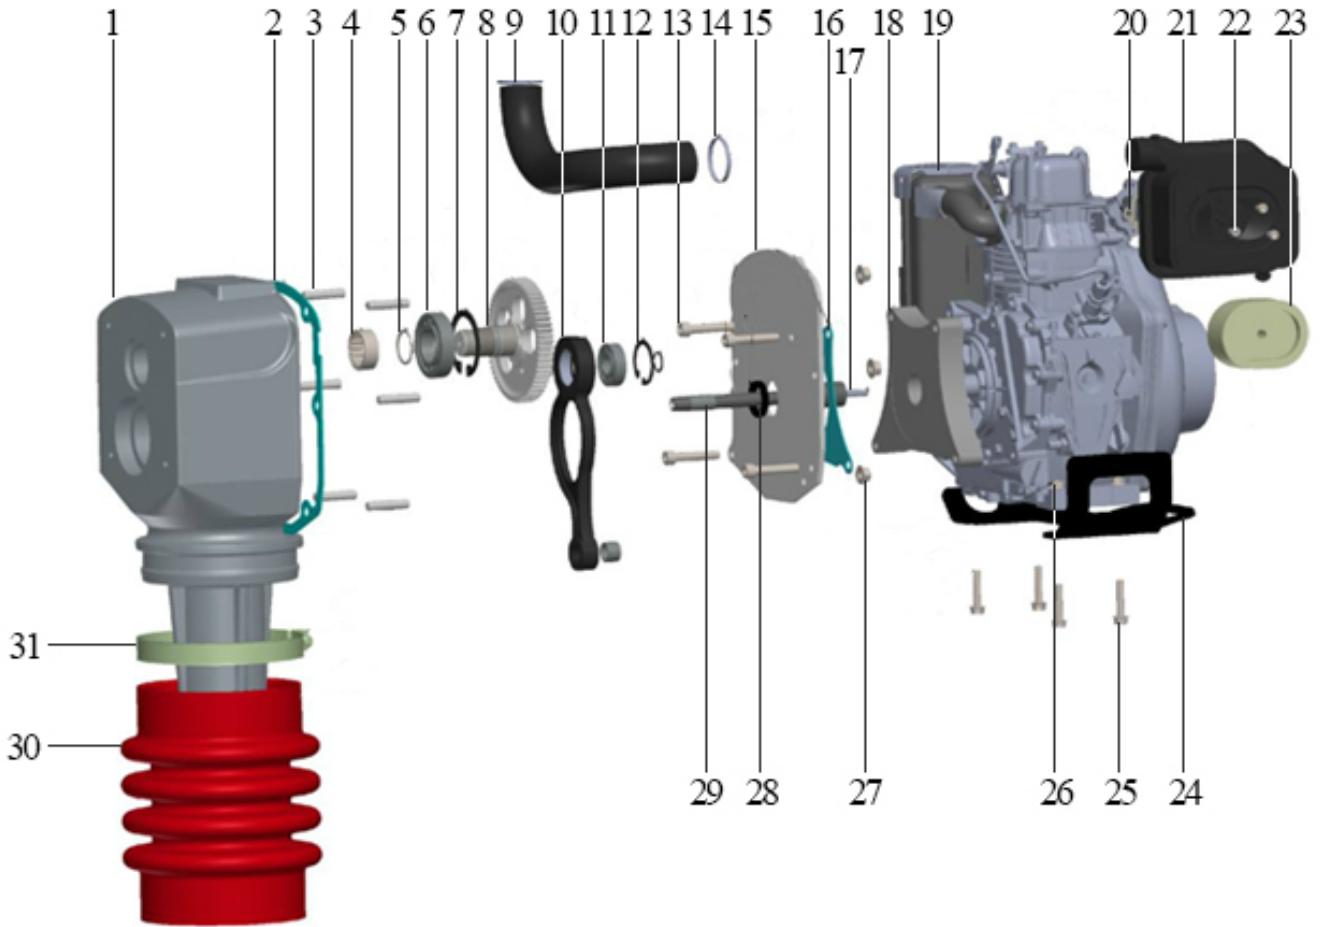

50 Frame Guiding handle

Refer to Parts Online for the most up to date information. The printed information might be outdated.

Tue Feb 14 13:47:27 UTC 2023

Item	Part No.	Qty	Name	SN INFO
1	4812085210	1	Cap-fuel tank	
2	4812085211	1	Tank-fuel	
3	4812085212	2	Screw	
4	4812085213	2	Washer	
5	4812085214	12	Nut	
6	4812085215	1	Fuel valve	
7	4812085216	1	Fuel filter	
8	4812085217	1	Rubber	
9	4812085218	1	Tank nipple	
10	4812085219	1	Throttle lever	
11	4812085220	1	Spring	
12	4812085221	1	Nut	
13	4812085222	1	Guiding handle	
14	4812085223	1	Throttle cable	
15	4812085224	12	Lockwasher	
16	4812085212	12	Screw	
17	4812085214	12	Nut	
18	4812085225	2	Shockmount	
19	4812085226	1	Lifting hook	
20	4812085227	2	Shockmount	
21	4812085228	4	Screw	
22	4812085229	4	Screw	
23	4812085230	4	Screw	
24	4812085231	4	Nut	
25	4812085232	1	Roller	
26	4812085233	2	Vibrationsisolator	
27	4812085234	4	Screw	
28	4812085235	1	Filter support	
29	4812085236	1	Filterhousing	
30	4812085237	1	External air filter	
31	4812085238	4	Screw	
32	4812085239	1	Filtercap	
33	4812085240	2	Nut	

Frame with Attachment Parts Crankcase

Item	Part No.	Qty	Name	SN INFO
1	4812085253	1	Crankhouse	
2	4812085312	1	Silicone	
3	4812085282	6	Stud	
4	4812085283	1	Needle bearing	
5	4812085256	1	Circlip	
6	4812085257	1	Ball bearing	
7	4812085258	1	Circlip	
8	4812085284	1	Gear wheel	
9	4812085285	1	Air hose	
10	4812085286	1	Connecting road	
11	4812085287	1	Ball bearing	
12	4812085288	1	Retaining ring	
13	4812085289	4	Screw	
14	4812085271	1	Hose clamp	
15	4812085290	1	Engine plate	
16	4812085291	1	Gasket	
17	4812085292	1	Screw	
18	4812085293	1	Adpter plate	
19	4812085307	1	Engine, cpl.	
20	4812085294	1	Gasket	
21	4812085295	1	Filter housing	
22	4812085296	1	Screw	
23	4812085297	1	Air filter	
24	4812085298	1	Protector	
25	4812085299	1	Screw	
26	4812085300	4	Nut	
27	4812085301	6	Nut	
28	4812085302	1	Sealing	
29	4812085303	1	Shaft	
30	4812085255	1	Bellow	
31	4812085254	2	Clip	