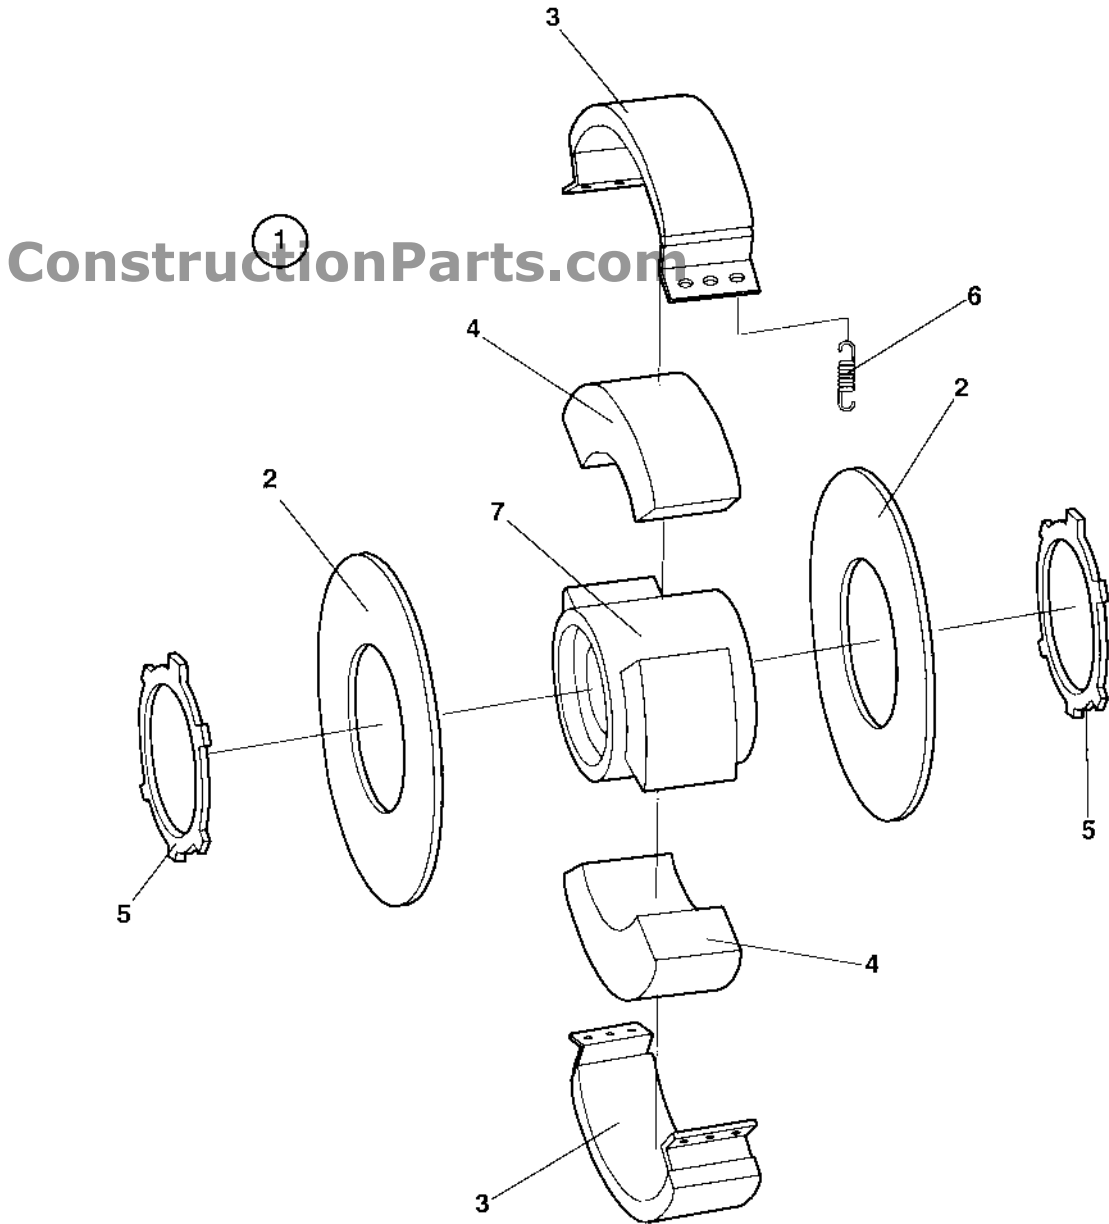

Clutch

17384

ConstructionParts.com

888-634-4289

ConstructionParts.com

888-634-4289

Clutch

Item	Part No	Rem Qty	Description	Code
1	4700381962	1	Clutch, cpl	
2	4700239820	2	.Cover	
3	4700938289	2	.Clutch lining	
4	4700938652	2	.Centrifugal weight	
5	4700239734	2	.Retaining ring	
6	4700937954	2	.Spring	
7	4700938961	1	.Hub	

ConstructionParts.com

ConstructionParts.com

888-634-4289