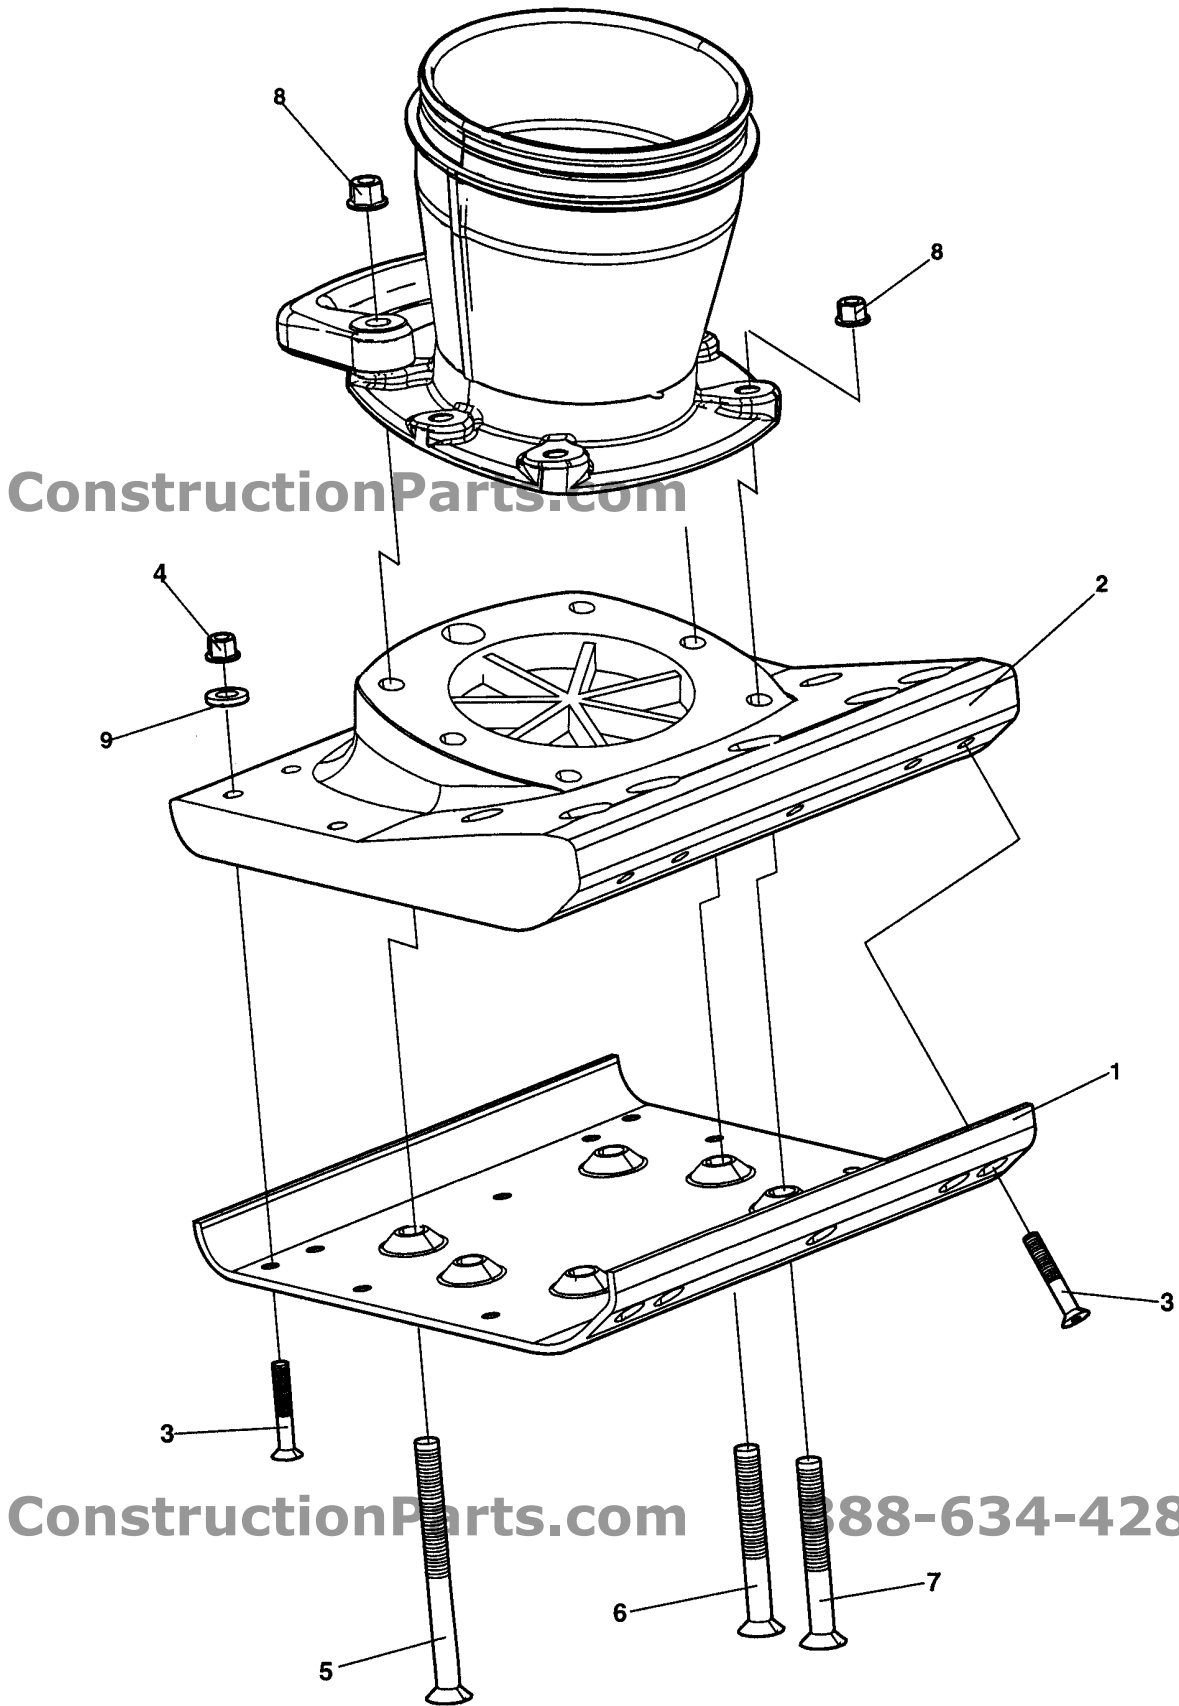

ConstructionParts.com

888-634-4289

Spring unit

Item	Part No	Rem	Qty	Description	Code
1		A	1	Crank shaft	
2	4700381482		2	Plug	
3	4700381479		1	Piston bolt	
4		B	1	Outer tube	
5	4700381961		1	Rod piston head	
6	4700383681		1	Lid	
7	4700380895		2	Spring	
8	4700380894		2	Spring	
9	4700380899		1	Stop	
10	4700383668		1	Rod piston	
11	4700380902		1	Stop	
12	4700283631		2	Hose clamp	
13	4700500023		2	Screw	M8-1,25x40 8,8
14	4700283627		1	Bellows	
15	4700508092		13	Screw	
16	4700388409		1	Bellows support	
17	4700791395		1	Sight plug	
18	4700383666		1	Gasket	
19	4700383669		1	Inner tube	
20	4700384416		1	Handle	
21	4700904951		1	Plug	
22	4700160054		1	O-ring	
23	4700382369		1	Lid	
24	4700162009		6	Seal ring	D
25		C	6	Nut	D
26		C	1	Foot	D
27	4700791376		1	Fiber washer	

Foot 11"

Item	Part No	Rem	Qty	Description	Code
	4700939183		1	Foot kit, cpl	
1	4700382371		1	.Ground plate	
2	4700382366	A	1	.Foot	
3	4700791331		8	.Screw	
4	4700902286		8	.Lock nut	M8
5	4700791339		2	.Screw	
6	4700791085		2	.Screw	
7	4700791337		2	.Screw	
8	4700902288		6	.Nut	M12
9	4700904640		7	.Washer	8,4x22x3

A) Widht = 11"

ConstructionParts.com

888-634-4289

ConstructionParts.com

Foot 13"

Item	Part No	Rem	Qty	Description	Code
	4700939184		1	Foot kit, cpl	
1	4700382982		1	.Ground plate	
2	4700382981	A	1	.Foot	
3	4700791331		14	.Screw	
4	4700902286		14	.Lock nut	M8
5	4700791339		2	.Screw	
6	4700791085		2	.Screw	
7	4700791337		2	.Screw	
8	4700902288		6	.Nut	M12
9	4700904640		14	.Washer	8,4x22x3