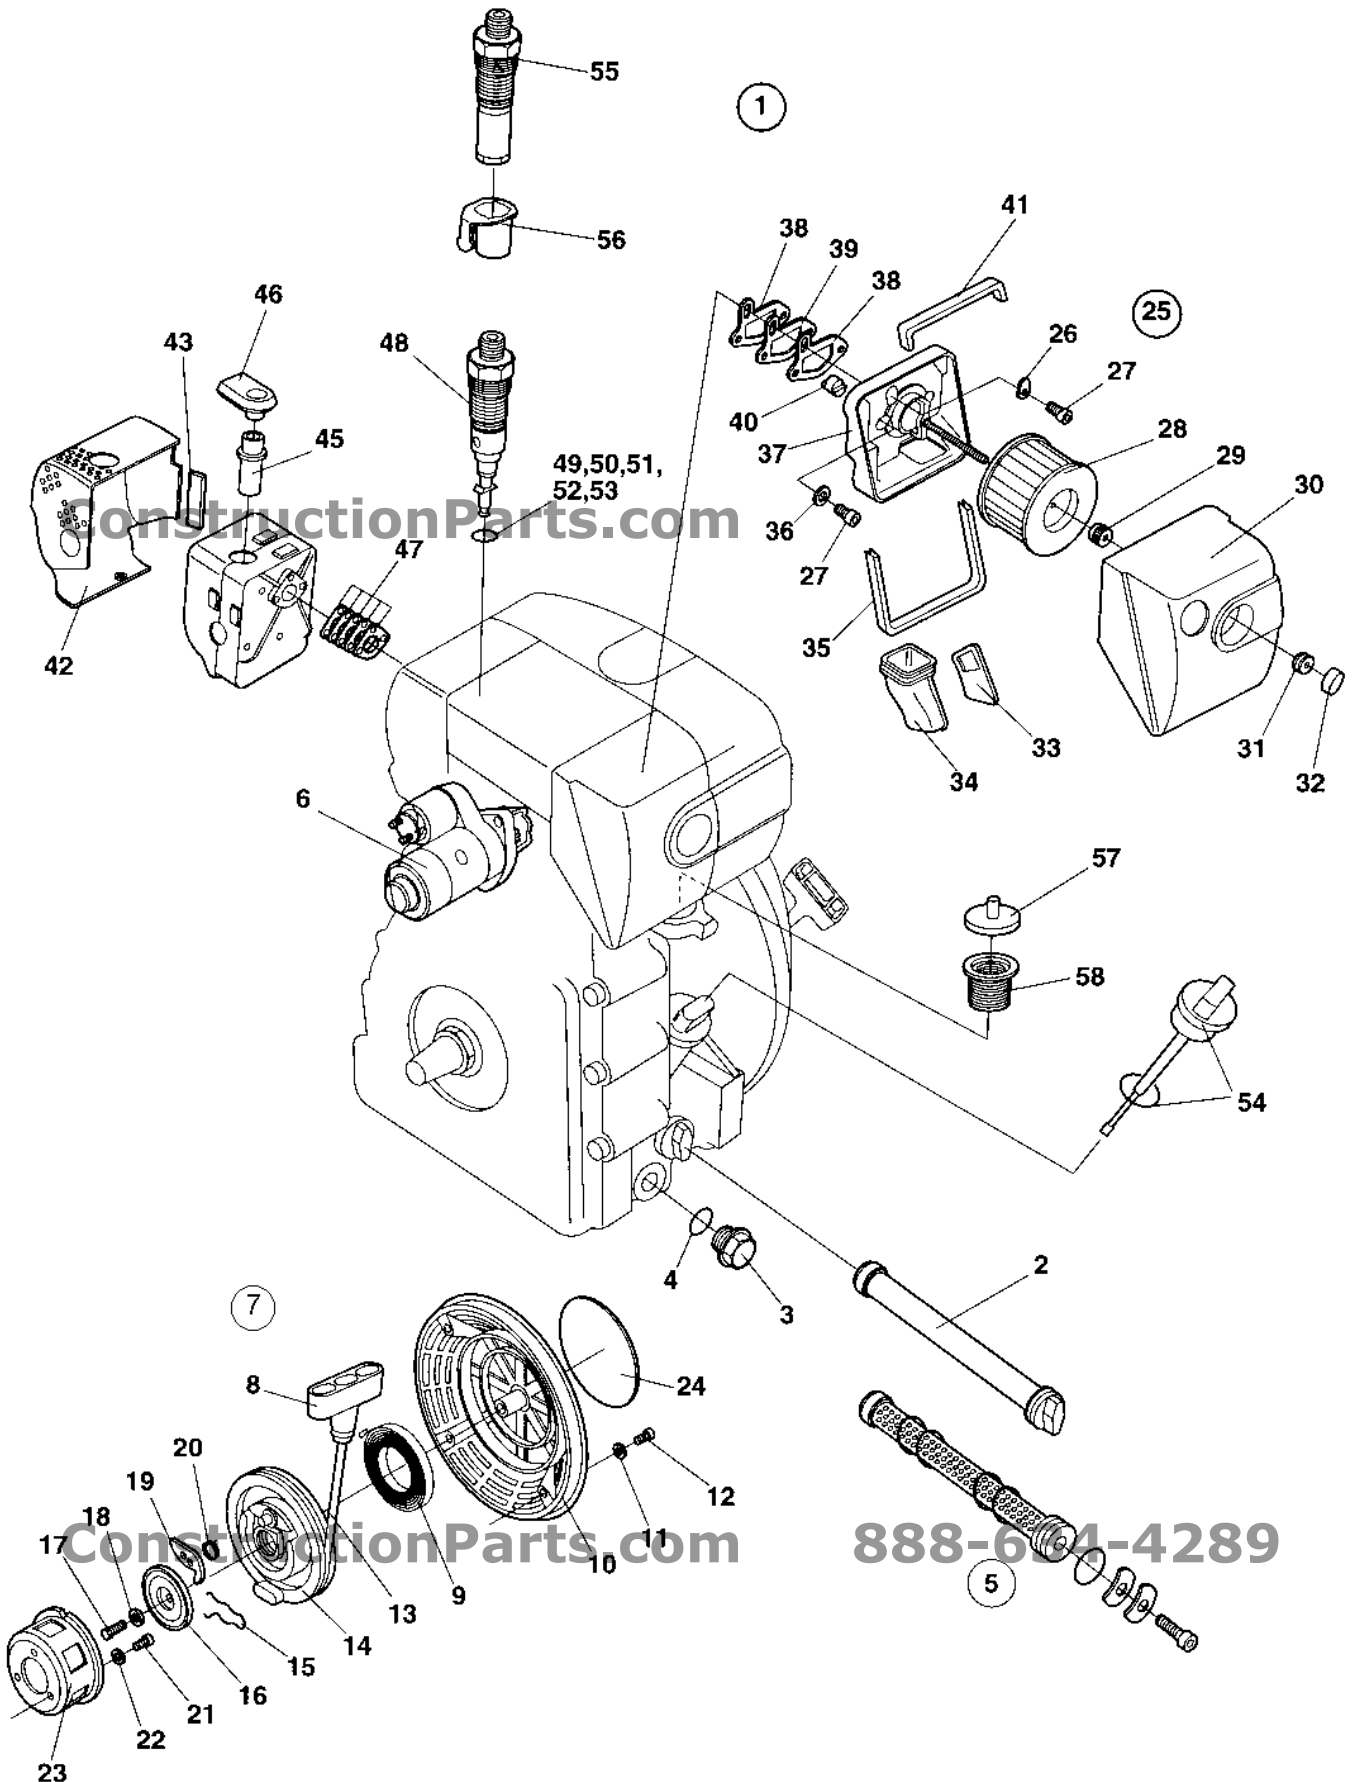

888-634-4289

Item	Part No	Rem	Qty	Description	Code
1	4700393835		1	Engine, cpl	Hatz 1B20
2			1	.Not used on this model	
3	4700937002		1	.Plug	D
4	4700937003		1	.O-ring	B
5	4700937001			Oil strainer, cpl	
6				Not used on this model	
7	4700936982		1	.Recoil starter, cpl	D
8	4700936983	A	1	..Knob	B
9	4700936985		1	..Spiral spring	B
10	4700936986		1	..Housing	
11	4700936987		4	..Washer	
12	4700936988		4	..Screw	
13	4700936989		1	..Rope	B
14	4700936990	B	1	..Reel	
15	4700936991		1	..Spring	B
16	4700936992		1	..Friction plate	
17	4700936993		1	..Screw	
18	4700936994		1	..Washer	
19	4700936995		1	..Ratchet	
20	4700936996		1	..O-ring	
21	4700936997		3	..Screw	
22	4700936998		3	..Washer	
23	4700936999		1	.Starter pulley	
24	4700937000		1	.Decal	
25			1	.Air filter	
26	4700937011		1	.Washer	
27	4700937012		3	.Screw	
28	4700938150		1	.Filter element	A
29	4700937014		1	.Nut	
30	4700938151		1	.Protecting cover	
31	4700937016		1	.Rubber sleeve	
32	4700937017		1	.Nut	
33	4700937018		1	.Plate	
34	4700937019		1	.Rubber hose	
35	4700937020		1	.Edge trim	
36	4700239517		2	.Washer	
37	4700938152		1	.Air filter house	
38	4700937022		2	.Gasket	
39	4700937023		1	.Gasket	
40	4700937024		1	.Vent nipple	
41	4700937010		1	.Edge trim	
42	4700938155		1	.Protecting cover	
43	4700937008		1	.Edge trim	
44	4700937009		1	.Muffler	
45	4700937005		1	.Exhaust tube	
46	4700937004		1	.Exhaust pipe	
47	4700937006		5	.Gasket	
			1	.	
49	4700936977		1	.O-ring	0,2 mm
50	4700936978		1	.O-ring	0,3 mm
51	4700936979		1	.O-ring	0,4 mm
52	4700936980		1	.O-ring	0,5 mm
53	4700936981		1	.O-ring	0,6 mm
54	4700937608	D	1	.Oil dipstick	
55	4700937607	C	1	.Nozzle	
56	4700937606		1	Sleeve	

- A) Complete with rope and rubber sleeve
- B) Complete with item 19
- C) For engine marked "EPA"
- D) Complete with O-ring