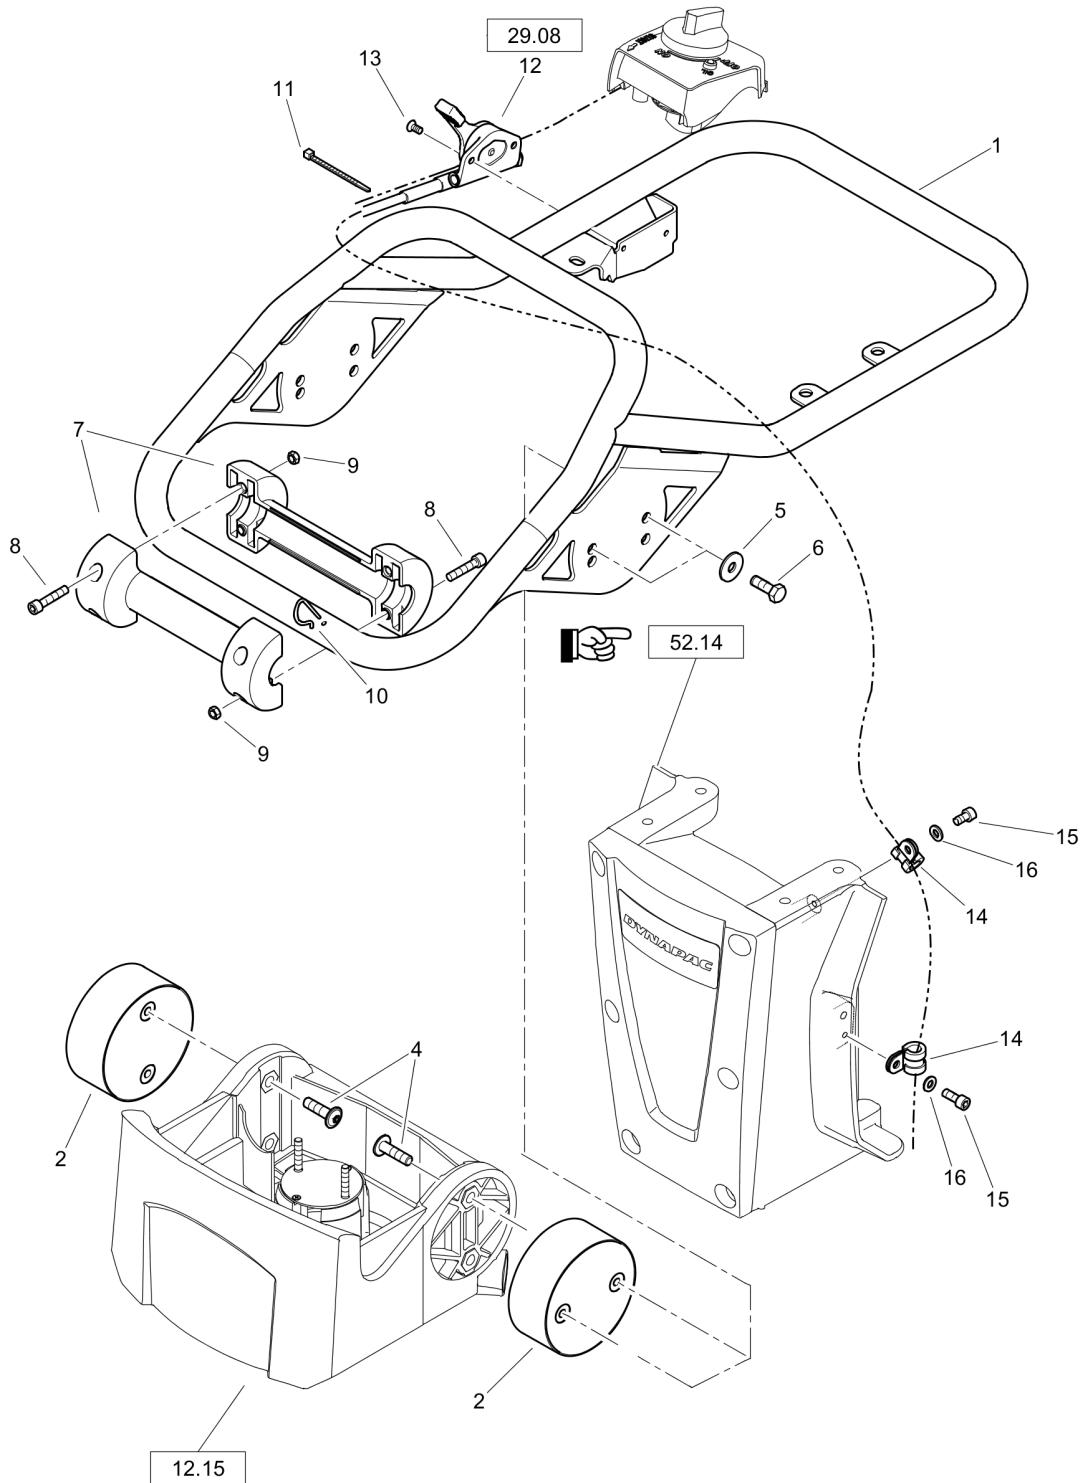

Rammer DR6X

Item	Part No.	Qty	Name	SN INFO
1	DL54220211	1	Transmission housing	
2	DL54220222	1	Drive shaft	
3	DL05121077	1	Angular ball bearing	
4	DL09212100	1	Circlip,external	
5	DL09223700	1	Circlip,internal	
6	DL09312442	1	Radial seal	
7	DL54220205	1	Crankshaft	
8	DL05114073	1	Ball bearing,grooved	
9	DL05114075	1	Ball bearing,grooved	
10	DL09211300	1	Circlip,external	
11	DL09222900	1	Circlip,internal	
12	DL54220167	1	Conrod	
13	DL05121005	1	Angular ball bearing	
14	DL09222900	1	Circlip,internal	
15	DL07141032	1	Hexagon bolt	
16	DL08621105	1	Washer	
17	DL05428042	1	Inner ring	
18	DL92410098	1	Transmission cover	
19	DL54220217	1	Gasket	
20	DL07230822	6	Socket-head cap screw	
21	DL08752084	6	Spring washer	
22	DL07141030	4	Hexagon bolt	
23	DL08511021	4	Washer	
29.10			Spring And Guide Unit	

52.16/1

Refer to Parts Online for the most up to date information. The printed information might be outdated.

Tue Feb 14 13:28:52 UTC 2023