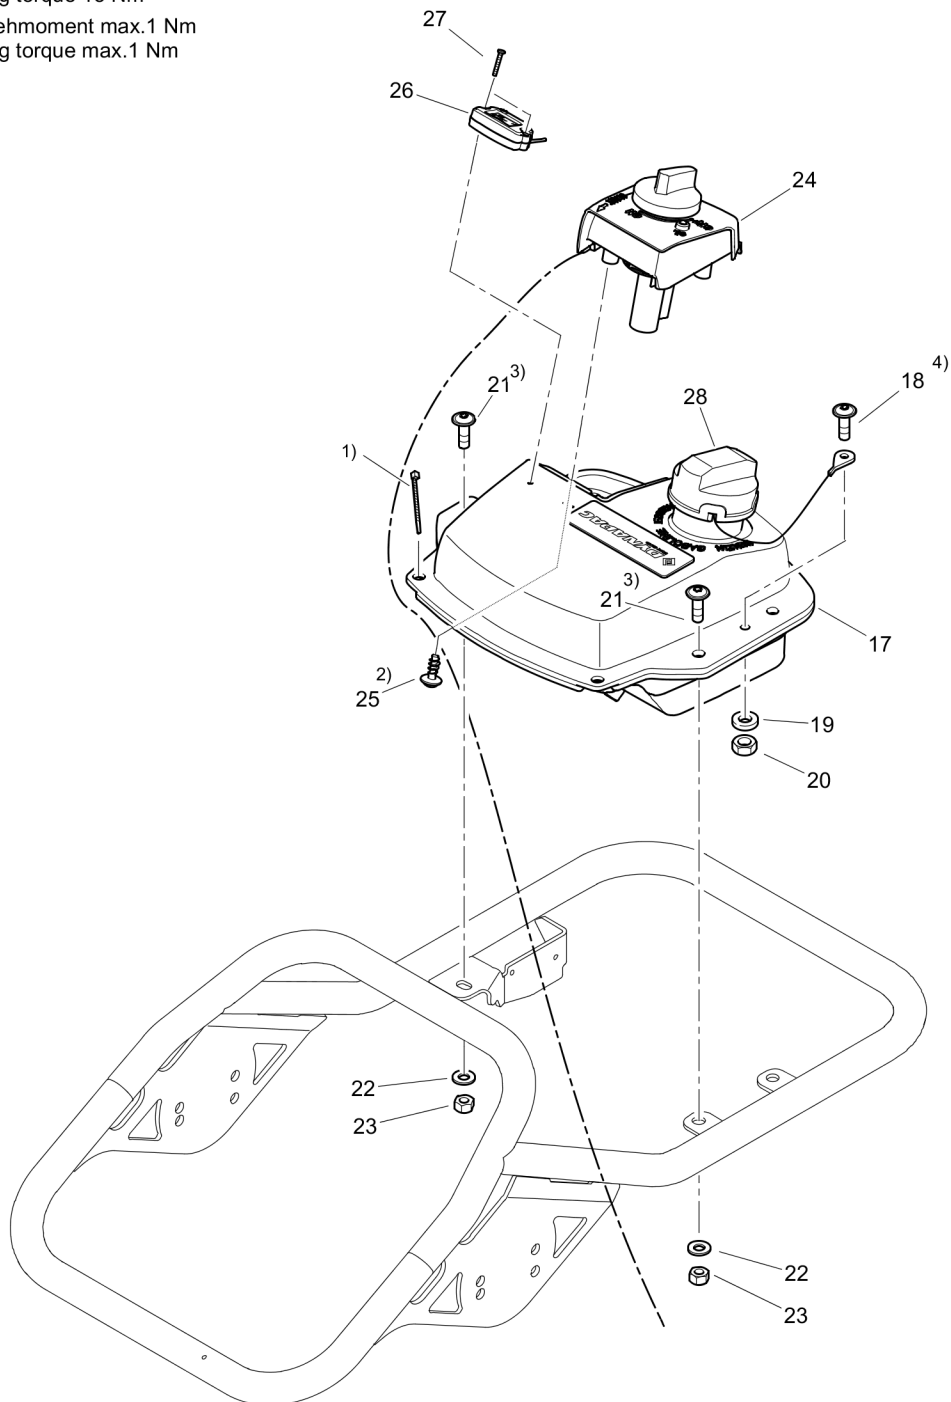

1) Pos. 11 Seite 1
  Pos. 11 page 1
2) Anziehdrehmoment 10 Nm
  Tightening torque 10 Nm
3) Anziehdrehmoment 15 Nm
  Tightening torque 15 Nm
4) Anziehdrehmoment max.1 Nm
  Tightening torque max.1 Nm

52.16/2

Rammer DR6X

Item	Part No.	Qty	Name	SN INFO
1	DL54270237	1	Steering handle	
2	DL06180320	2	Rubber buffer	
4	DL07210817	4	Pens head screw	
5	DL08621084	4	Washer	
6	DL07140820	4	Hexagon bolt	
7	DL54270114	2	roller	
8	DL07230692	4	Socket-head cap screw	
9	DL08130611	4	Safety nut	
10	DL54270141	1	Spring cotter	
11	DL06911047	10	Cable strap	
12	DL05561618	1	Throttle control	SN. From 101924071001 to 101924071204
13	DL07310512	2	Countersunk screw	
14	DL05551944	2	Tube clamp	
15	DL07230693	2	Socket-head cap screw	
16	DL08510612	2	Washer	
17	DL92410290	1	Fuel tank complete	
18	DL07210892	1	Pens head screw	
19	DL08751064	1	Spring washer	
20	DL08130611	1	Safety nut	
21	DL07210825	3	Pens head screw	
22	DL08510817	3	Washer	
23	DL08130813	3	Safety nut	
24	DL54270234	1	Shut down device	
25	DL07815008	3	Screw	
26	DL05767954	1	Hourmeter and rpm meter	
27	DL07815007	2	Fallow drop screw	
28	DL05950900	1	Fuel cap	
12.15			Air filter	
52.14			Housing	

Refer to Parts Online for the most up to date information. The printed information might be outdated.

Tue Feb 14 13:28:52 UTC 2023