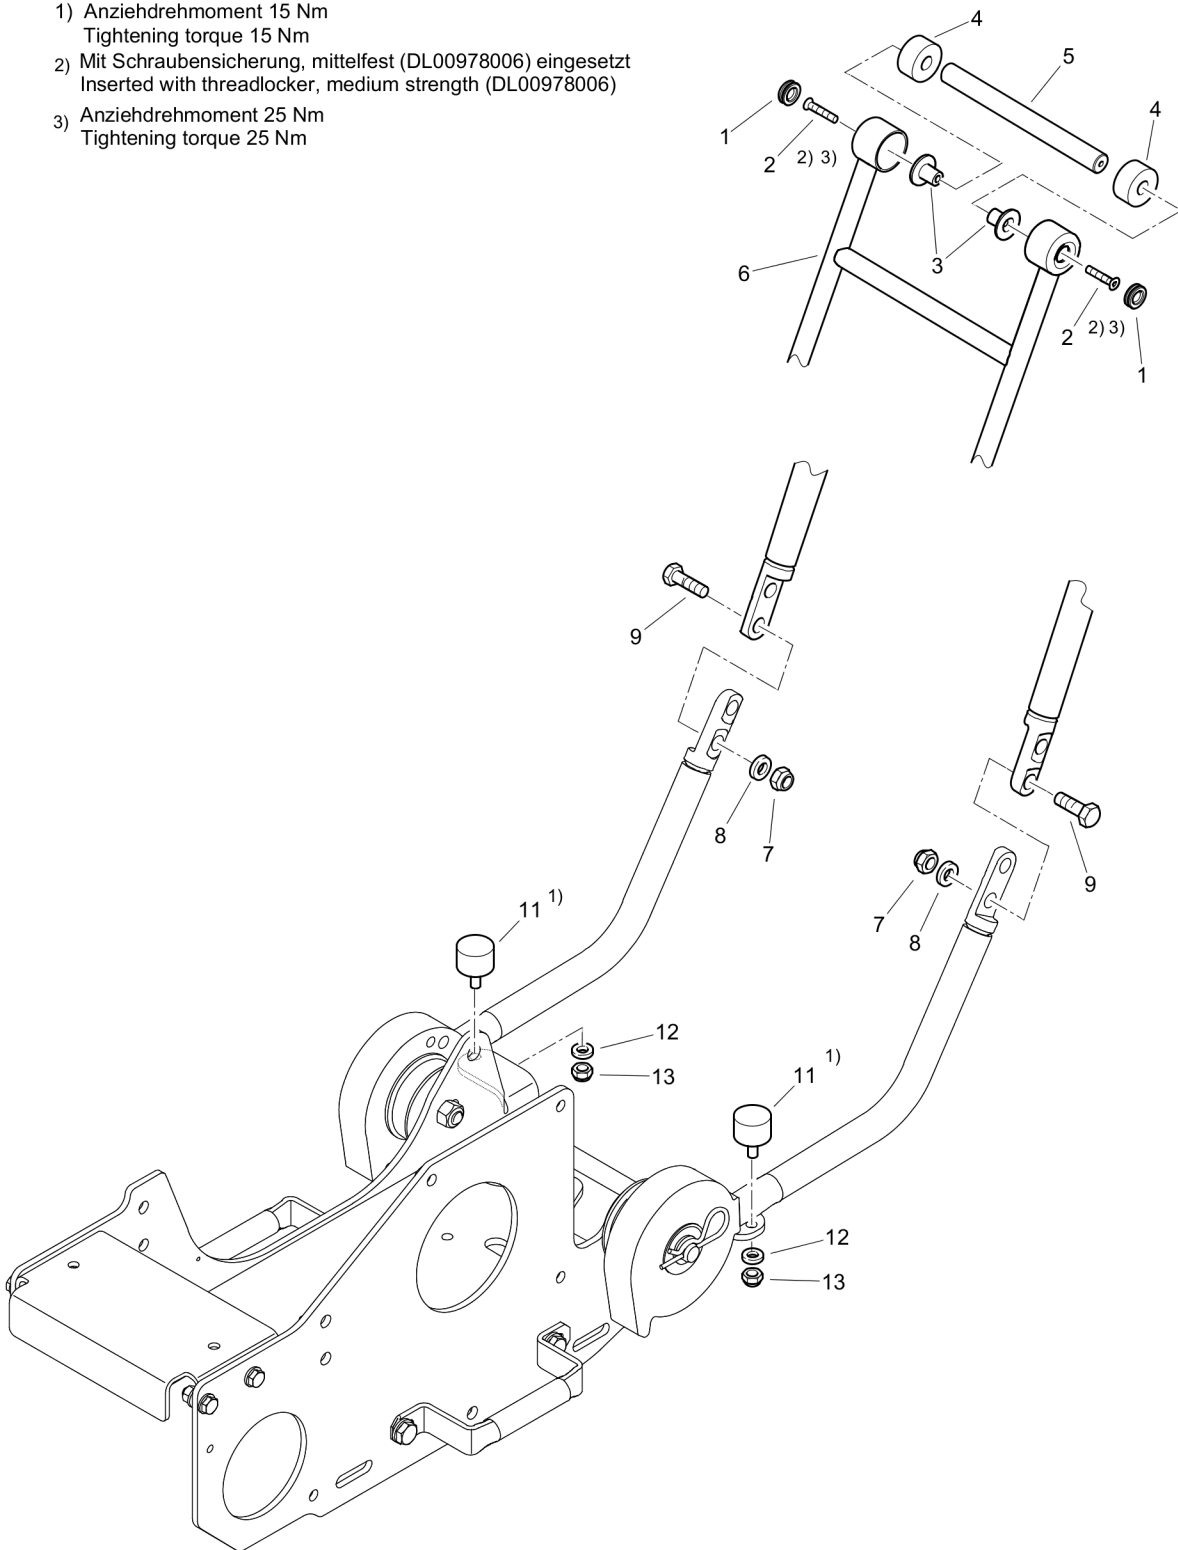

**Field kits** DL92400126\_00 L19-Comfort handle

entfallende Teile  
deleted parts

KIT

- 1) Anziehdrehmoment 15 Nm  
Tightening torque 15 Nm
- 2) Mit Schraubensicherung, mittelfest (DL00978006) eingesetzt  
Inserted with threadlocker, medium strength (DL00978006)
- 3) Anziehdrehmoment 25 Nm  
Tightening torque 25 Nm