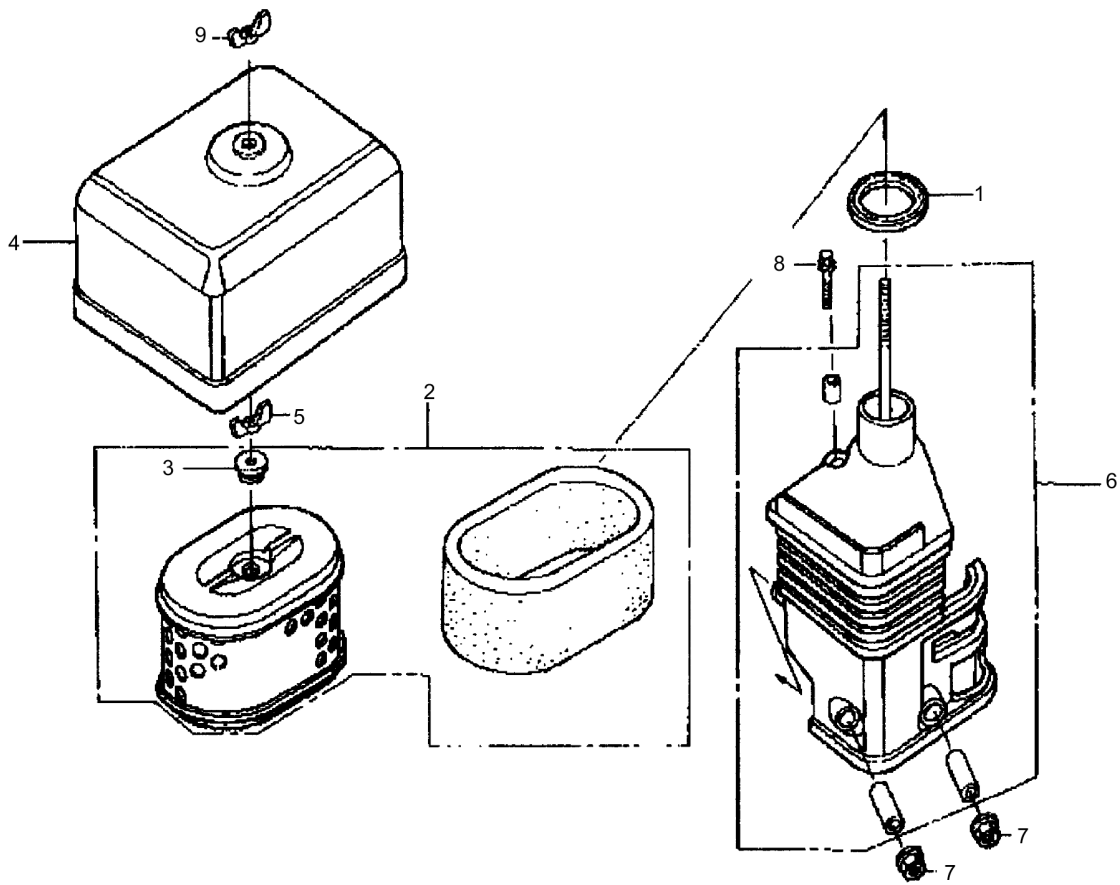

11.22

Forward Plate DFP8

Item	Part No.	Qty	Name	SN INFO
1	DL83403043	1	Gasket	
2	DL05749004	1	Element,washable	
3	DL05747163	1	Rubber grommet	
4	DL05748935	1	Filter cover	
5	DL05747183	1	Wing nut	
6	DL05748936	1	Knuckle tube	
7	DL05747312	2	Collar nut	
8	DL05747452	1	Screw	
9	DL05749018	1	Wing nut