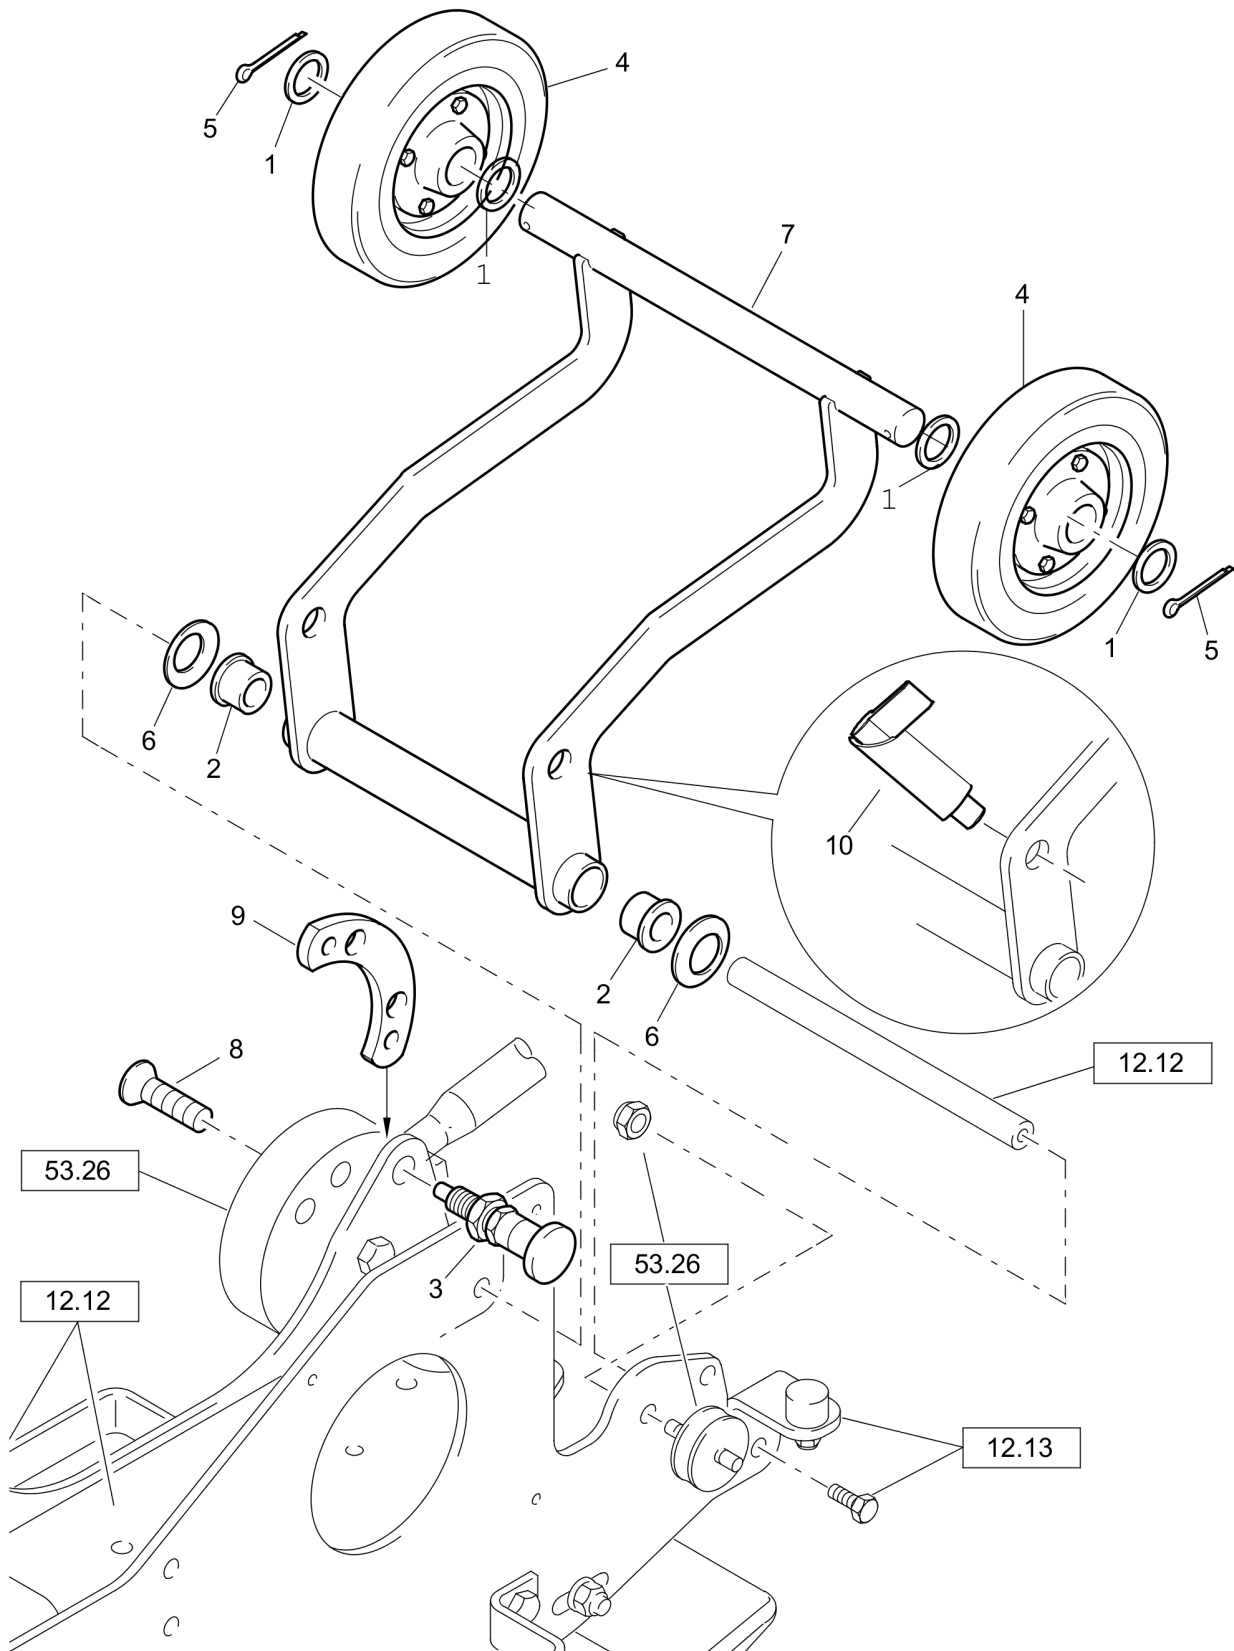

Forward Plate DFP8

Field kits DL92401011 T1- Transport wheels

Refer to Parts Online for the most up to date information. The printed information might be outdated.

Tue Feb 14 13:35:15 UTC 2023

Forward Plate DFP8

Item	Part No.	Qty	Name	SN INFO
.	DL92401011	1	T1- Transport wheels	
1	DL05050166	4	Disc	
2	DL06281206	2	Bushing	
3	DL06422040	1	Control pin	
4	DL06704107	2	Wheel	
5	DL09170407	2	Cotter pin	
6	DL09293152	2	Belleville spring	
7	DL83410426	1	Frame	
8	DL07320828	2	Countersunk screw	
9	DL22140130	1	Plate	
10	DL05050184	1	Locking bar	
12.12	-		Engine Carrier	
12.13	-		Engine	
53.26	-		Steering Handle	

Refer to Parts Online for the most up to date information. The printed information might be outdated.

Tue Feb 14 13:35:15 UTC 2023