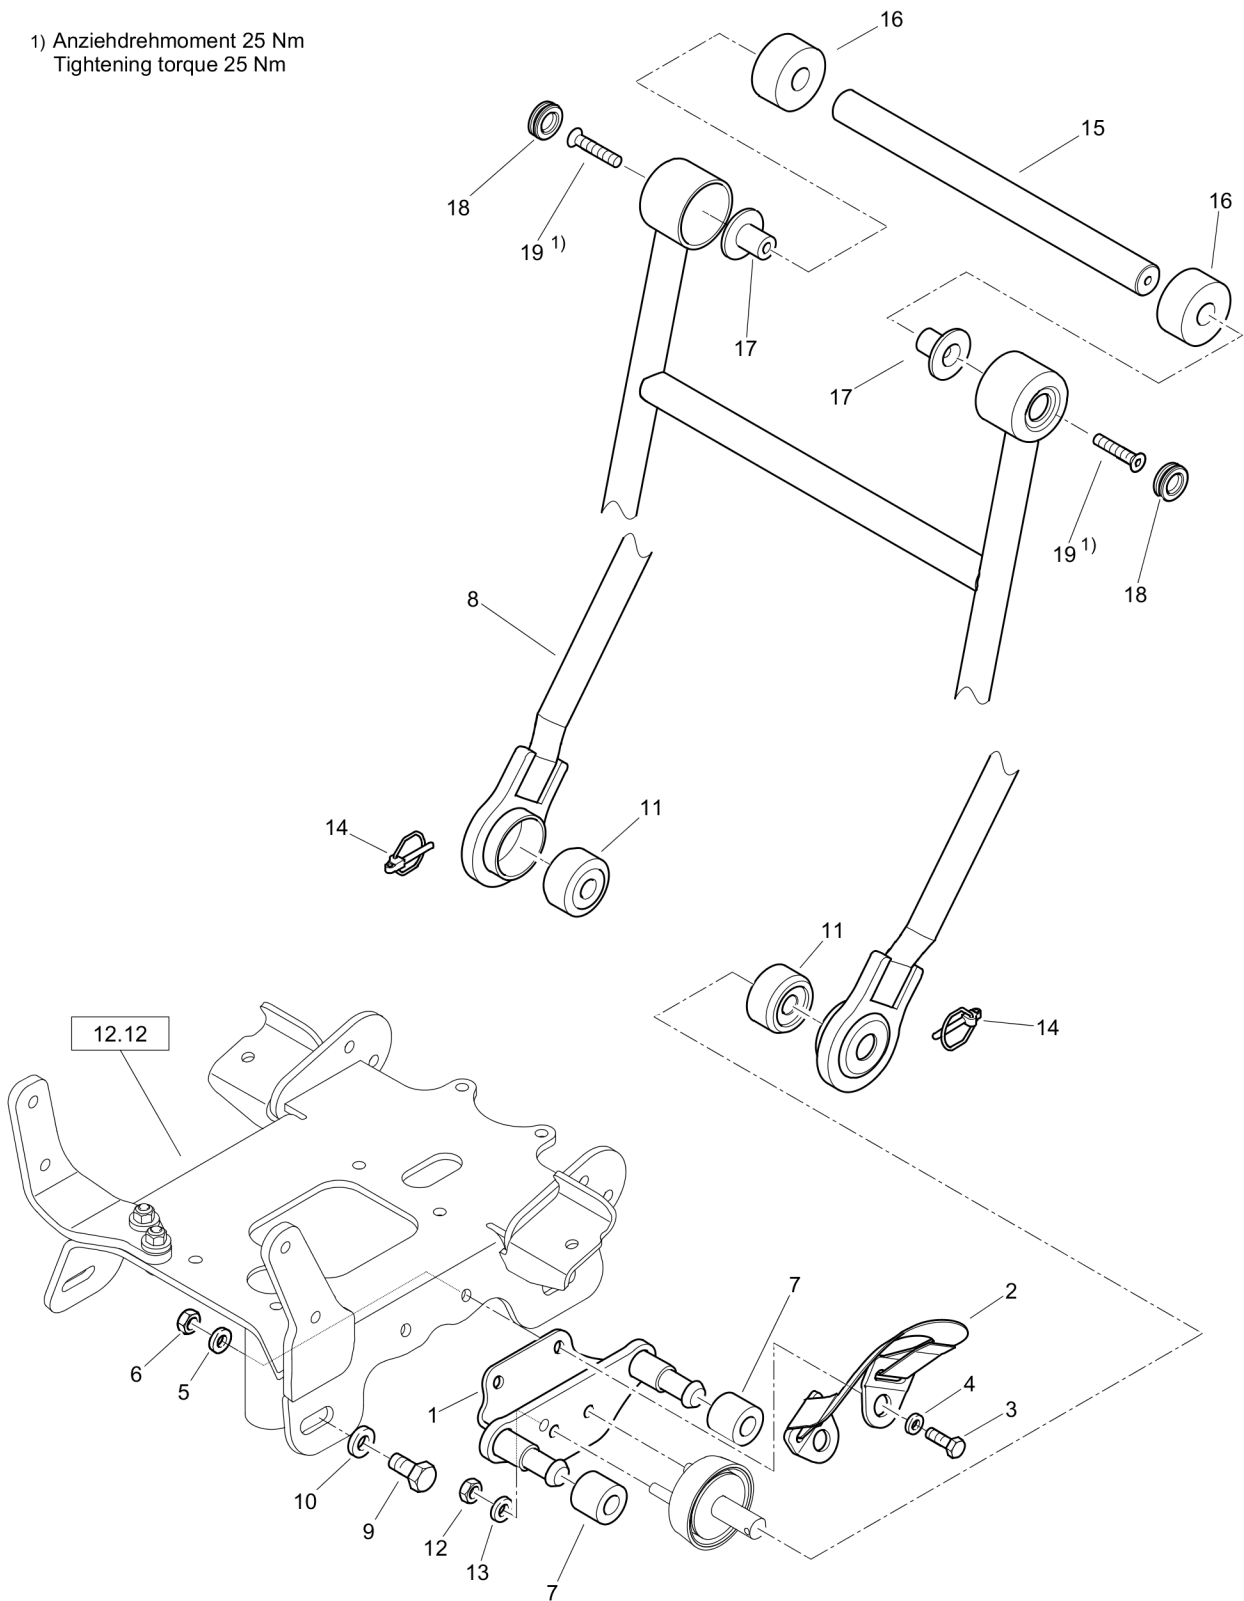

# Forward Plate DFP12D

**Field kits** DL92401045\_00 L20-Comfort handle,middle

entfallende Teile  
deleted parts

1) Teile werden wiederverwendet  
parts are reused

KIT

1) Anziehdrehmoment 25 Nm  
Tightening torque 25 Nm